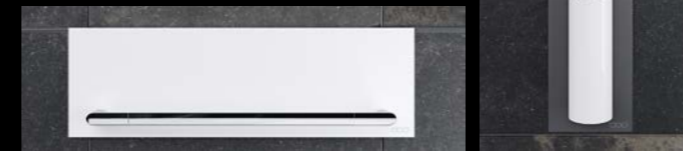

Creme Brillantweiß matt Dunkelanthrazit

Creme Brillantweiß matt Dunkelanthrazit

Als besonderes Designmerkmal der herausragenden EDITION 400 Accessoires verbinden sich weiche, organische Formen harmonisch mit schlanken, geradlinigen Konturen zu einer schmeichelnden, ästhetischen Leichtigkeit. Unterstrichen wird die filigrane Eleganz durch brillante Chromoberflächen, deren Wertigkeit sofort ins Auge fällt. Intelligente Funktionen der Accessoires sind zusätzliche Glanzlichter für ein EDITION 400 Bad mit Stil und Wohlfühlambiente. So überrascht z.B. die Duschkabine aus Aluminium mit einer auf den ersten Blick nicht ersichtlichen „Dockingstation“ für den Glasabzieher. Harmonisch ins Design integriert, verhindert er das Herunterfallen der Duschartikel.

Ablage Ablage mit Glasabzieher Doppel-Handtuchhaken

Handtuchring Rollenhalter WC-Bürstensen

Badetuchhalter WC-Bürstensen

Accessoires der Serie PLAN sind weltweit beliebt und millionenfach bewährt. Mit zahlreichen Designpreisen ausgezeichnet, findet sich die zeitlose Formgebung der Kollektion PLAN mit ihrer klaren Linienführung überall auf der Welt in stilvollen Bädern – in Privatwohnungen ebenso wie in der Hotellerie und in öffentlichen Gebäuden. Durch ihre anspruchsvolle Ästhetik, höchste Funktionalität und herausragende Qualität avancierte die Kollektion PLAN bei u.a. bei Architekten, Planern und Bauherren zum begehrten, modernen Klassiker.