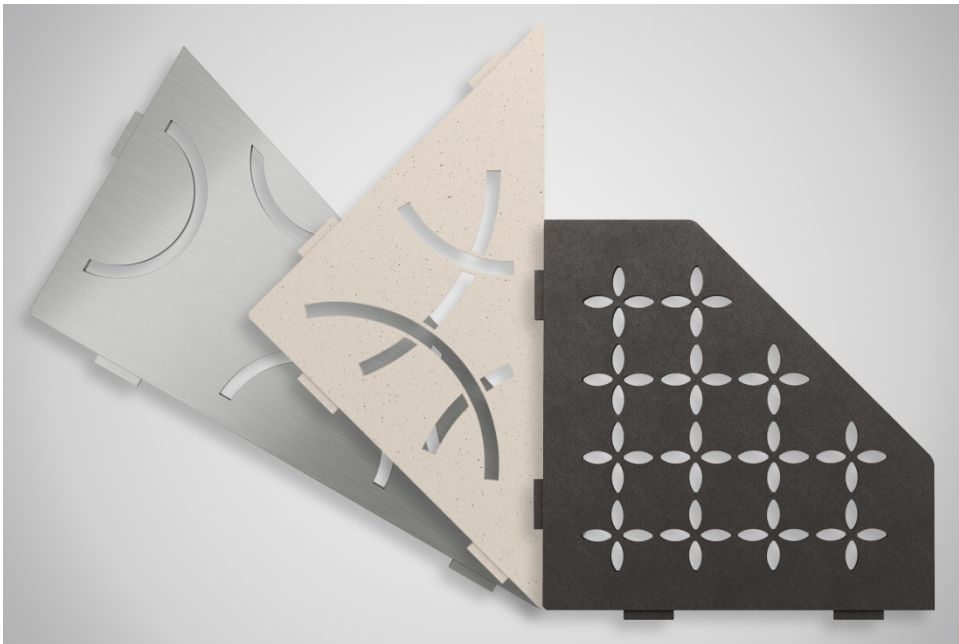

**Presseinformation
Cersaie 2018**

Attraktive Ablagen in Bad und Küche

Elegant, stabil, schnell montiert

Iserlohn/Bologna: Schlüter-SHELF ist eine praktische Ablage, die an gefliesten Wänden immer eine gute Figur macht. In den eleganten Designs CURVE und FLORAL dient sie überall dort als praktische Ablagefläche, wo Fliesen verlegt werden oder bereits vorhanden sind.

In drei unterschiedlichen Geometrien bildet Schlüter-SHELF-E Ablagen für den Einbau in Wandecken. Diese können entweder im Zuge der Fliesenverlegung ins Fliesenbild integriert oder dank der nur 2 mm dicken Auflageflügel nachträglich in die Fugen gefliester Wände eingesetzt werden. SHELF-E kann auf diese Weise sowohl im Duschbereich als auch in Fliesenspiegeln von Küchen als praktische Ablage Anwendung finden.

Schlüter-SHELF-E für Wandecken ist in drei unterschiedlichen Geometrien erhältlich.

**Presseinformation
Cersaie 2018**

Schlüter-SHELF-W schafft eine elegante Ablage in gefliesten Wandflächen und wird während der Fliesenverlegung eingebaut.