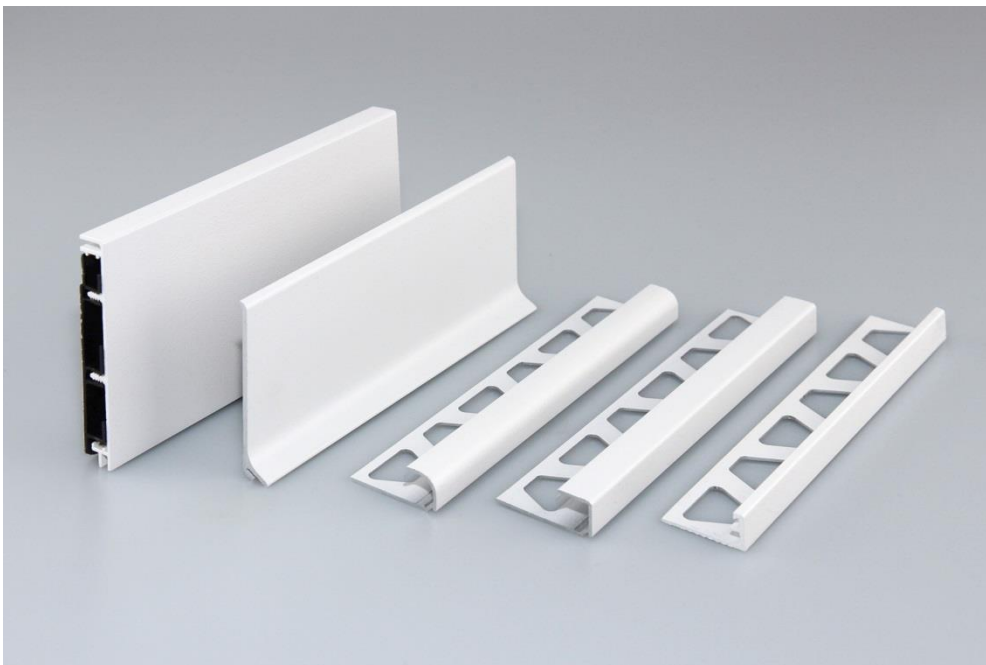

Das hochwertige Profil Schlüter®-DESIGNBASE-CQ aus beschichtetem oder eloxiertem Aluminium ermöglicht den schnellen und einfachen Bau attraktiver Sockelbekleidungen. Besonders praktisch: Die integrierten Kammern des höhenverstellbaren Trägerprofils aus Kunststoff können Kabel verdeckt aufnehmen. Passende Kabelauslässe und Endstücke sind als Zubehör erhältlich.

Bei einem wandbündigen Einbau des Profils kann mit einem Aluminiumwinkel, der ebenfalls als Zubehör zur Verfügung steht, eine dekorative Schattenfuge erstellt werden. Darüber hinaus lässt sich DESIGNBASE-CQ mit einer Dichtlippe ausstatten, die die Randfuge vor dem Eindringen von Feuchtigkeit schützt und die Übertragung von Trittschall reduziert. Das neue Profil ist in Aluminium natur matt eloxiert, aus Aluminium mit einer Oberfläche in edelstahl gebürstet eloxiert sowie in der neuen Farbe Brillantweiß matt erhältlich und steht in den Höhen 60 und 80 mm zur Verfügung.

Nicht nur das neue DESIGNBASE-CQ Profil ist mit der attraktiven Beschichtung Brillantweiß matt ausgestattet. Auf der Cersaie stellte Schlüter-Systems auch die Abschlussprofilserien Schlüter®-QUADEC, -RONDEC und -JOLLY in dieser Farbe vor. Das elegante und gleichzeitig dezente matte Weiß passt perfekt zu den dekorativen Kantenschutzprofilen und ist ein idealer Begleiter zu aktuellen Fliesentrends. Die Profile in Brillantweiß matt werden in allen Höhen und Längen der Profilserien erhältlich sein.

## Presseinformation

Schlüter®-DESIGNBASE-CQ ermöglicht die Erstellung von eleganten Sockelverkleidungen. Seine integrierten Kammern nehmen zudem Kabel verdeckt auf.

Die Abschlussprofile in der neuen Farbe Brillantweiß matt sind ein ebenso eleganter wie dezenter Begleiter für aktuelle Fliesentrends.