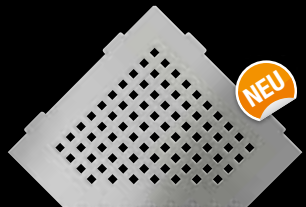

PURE

Edelstahl gebürstet
SE S1 D7 EB

NEU

SQUARE

Edelstahl gebürstet
SE S1 D3 EB

NEU

WAVE

Edelstahl gebürstet
SE S1 D10 EB

NEU

FLORAL

Edelstahl gebürstet
SE S1 D5 EB

CURVE

Edelstahl gebürstet
SE S1 D6 EB

Schlüter®-SHELF-E-S2

75 x 195 x 195 x 75 mm

PURE

Edelstahl gebürstet
SE S2 D7 EB

NEU

SQUARE

Edelstahl gebürstet
SE S2 D3 EB

NEU

WAVE

Edelstahl gebürstet
SE S2 D10 EB

NEU