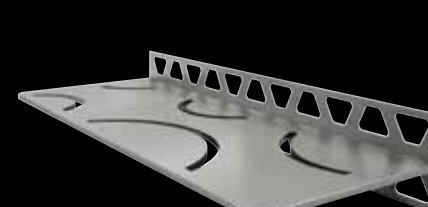

Edelstahl gebürstet
SE S3 D5 EB

CURVE

Edelstahl gebürstet
SE S3 D6 EB

Schlüter®-SHELF-W-S1

115 x 300 mm

PURE

Edelstahl gebürstet
SW S1 D7 EB

NEU

SQUARE

Edelstahl gebürstet
SW S1 D3 EB

NEU

WAVE

Edelstahl gebürstet
SW S1 D10 EB

NEU

FLORAL

Edelstahl gebürstet
SW S1 D5 EB

CURVE

Edelstahl gebürstet
SW S1 D6 EB

Schlüter®-SHELF-N-S1

87 x 300 mm

PURE

Edelstahl gebürstet
SN S1 D7 EB

NEU

SQUARE