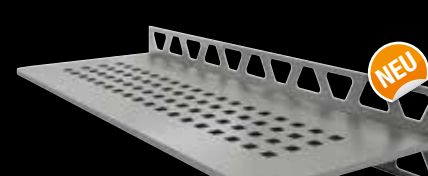

NEU

SQUARE

Edelstahl gebürstet
SE S3 D3 EB

NEU

WAVE

Edelstahl gebürstet
SE S3 D10 EB

NEU

FLORAL

Edelstahl gebürstet
SE S3 D5 EB

CURVE

Edelstahl gebürstet
SE S3 D6 EB

Schlüter®-SHELF-W-S1

115 x 300 mm

PURE

Edelstahl gebürstet
SW S1 D7 EB

NEU

SQUARE

Edelstahl gebürstet
SW S1 D3 EB

NEU

WAVE

Edelstahl gebürstet
SW S1 D10 EB

NEU

FLORAL

Edelstahl gebürstet
SW S1 D5 EB

CURVE

Edelstahl gebürstet
SW S1 D6 EB

Schlüter®-SHELF-N-S1

87 x 300 mm

PURE

Edelstahl gebürstet
SN S1 D7 EB

NEU

SQUARE