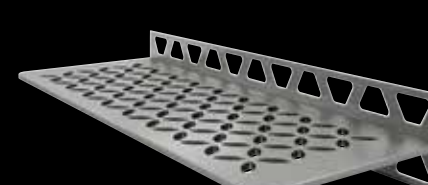

Edelstahl gebürstet
SE S3 D5 EB

CURVE

Edelstahl gebürstet
SE S3 D6 EB

Schlüter®-SHELF-W-S1

115 x 300 mm

PURE

Edelstahl gebürstet
SW S1 D7 EB

NEU

SQUARE

Edelstahl gebürstet
SW S1 D3 EB

NEU

WAVE

Edelstahl gebürstet
SW S1 D10 EB

NEU

FLORAL

Edelstahl gebürstet
SW S1 D5 EB

CURVE

Edelstahl gebürstet
SW S1 D6 EB

Schlüter®-SHELF-N-S1

87 x 300 mm

PURE

Edelstahl gebürstet
SN S1 D7 EB

NEU

SQUARE