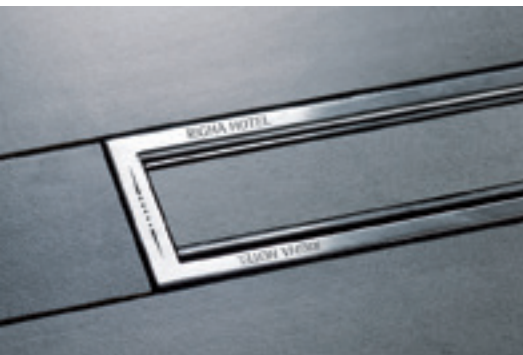

## My Schlüter®-KERDI-LINE

Kreativ. Individuell. Einzigartig.

Schlüter®-KERDI-LINE jetzt mit Ihrer persönlichen Note.  
Gravuren nach Ihren Wünschen.

## My KERDI-LINE. Duschen mit persönlicher Note.

Das umfangreiche Programm der bewährten **Schlüter®-KERDI-LINE** Linientwässerung ist jetzt um noch eine Note reicher geworden. Frei nach Ihren persönlichen Vorstellungen können Sie Schlüter®-KERDI-LINE in drei verschiedenen Verfahren gravieren lassen. So bekommt das Duschen eine einzigartige Note. Preise entnehmen Sie bitte unserem separaten Preisblatt „My Schlüter®-KERDI-LINE“.

## Schlüter®-KERDI-LINE wird zu My KERDI-LINE

Mit verschiedenen Gravurverfahren lassen sich wahlweise der Rost und der Rahmen oder auch beides gestalten. Mit Zeichen, Bildern oder auch Texten können Sie so einen gestalterischen Akzent setzen, Ihre Marken-Identität stärken oder auch einfach