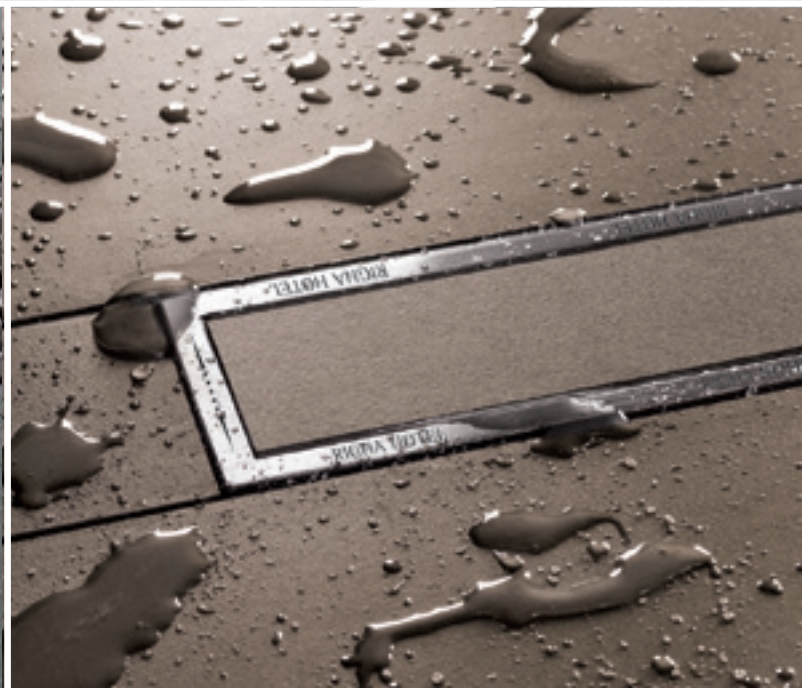

## My KERDI-LINE. Duschen mit persönlicher Note.

Das umfangreiche Programm der bewährten **Schlüter®-KERDI-LINE** Linientwässerung ist jetzt um noch eine Note reicher geworden. Frei nach Ihren persönlichen Vorstellungen können Sie Schlüter®-KERDI-LINE in drei verschiedenen Verfahren gravieren lassen. So bekommt das Duschen eine einzigartige Note. Preise entnehmen Sie bitte unserem separaten Preisblatt „My Schlüter®-KERDI-LINE“.

### Drei verschiedene Gravurverfahren

Drei verschiedene Lasergravurverfahren stehen Ihnen zur Auswahl: Vollflächengravur, Anlassgravur, straffierte Gravur. Je nach gewähltem Motiv und ästhetischer Vorliebe bietet sich das eine oder andere Verfahren an.