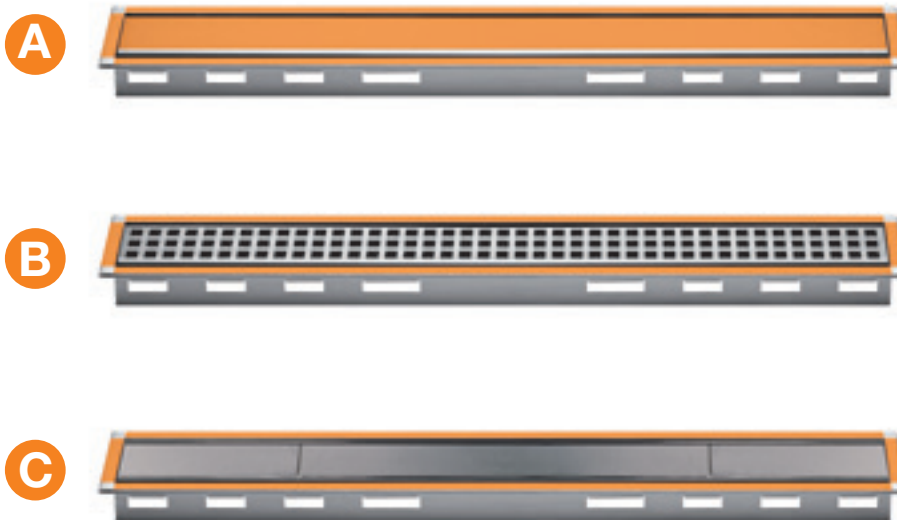

Schlüter®-KERDI-LINE wird zu My KERDI-LINE

Mit verschiedenen Gravurverfahren lassen sich wahlweise der Rost und der Rahmen oder auch beides gestalten. Mit Zeichen, Bildern oder auch Texten können Sie so einen gestalterischen Akzent setzen, Ihre Marken-Identität stärken oder auch einfach

nur für das eine oder andere Lächeln am Morgen sorgen.

Die Hotelkette, die schon unter der Dusche daran erinnern möchte, wo der Gast sich wohlfühlt, der Handwerker, der neben den Herstellermarken auch in Erinnerung bleiben

möchte, der verliebte Gatte, der seine Frau jeden Morgen freundlich begrüßen möchte. Wer und wie auch immer: **Schlüter®-KERDI-LINE** bietet jetzt die Gelegenheit, sich zu verewigen.

Entdecken Sie die Möglichkeiten.

- ✓ **Linienentwässerung mit persönlicher Note**
- ✓ **Gravur auf Rahmen, Rost oder auf Rost und Rahmen**
- ✓ **Zeichen, Logos oder Texte sind möglich**
- ✓ **Drei Gravurarten: Vollflächen-, Anlass- und straffierte Gravur**
- ✓ **Gravuren präzise, hochwertig und langlebig**

Verschiedene Gravurbereiche