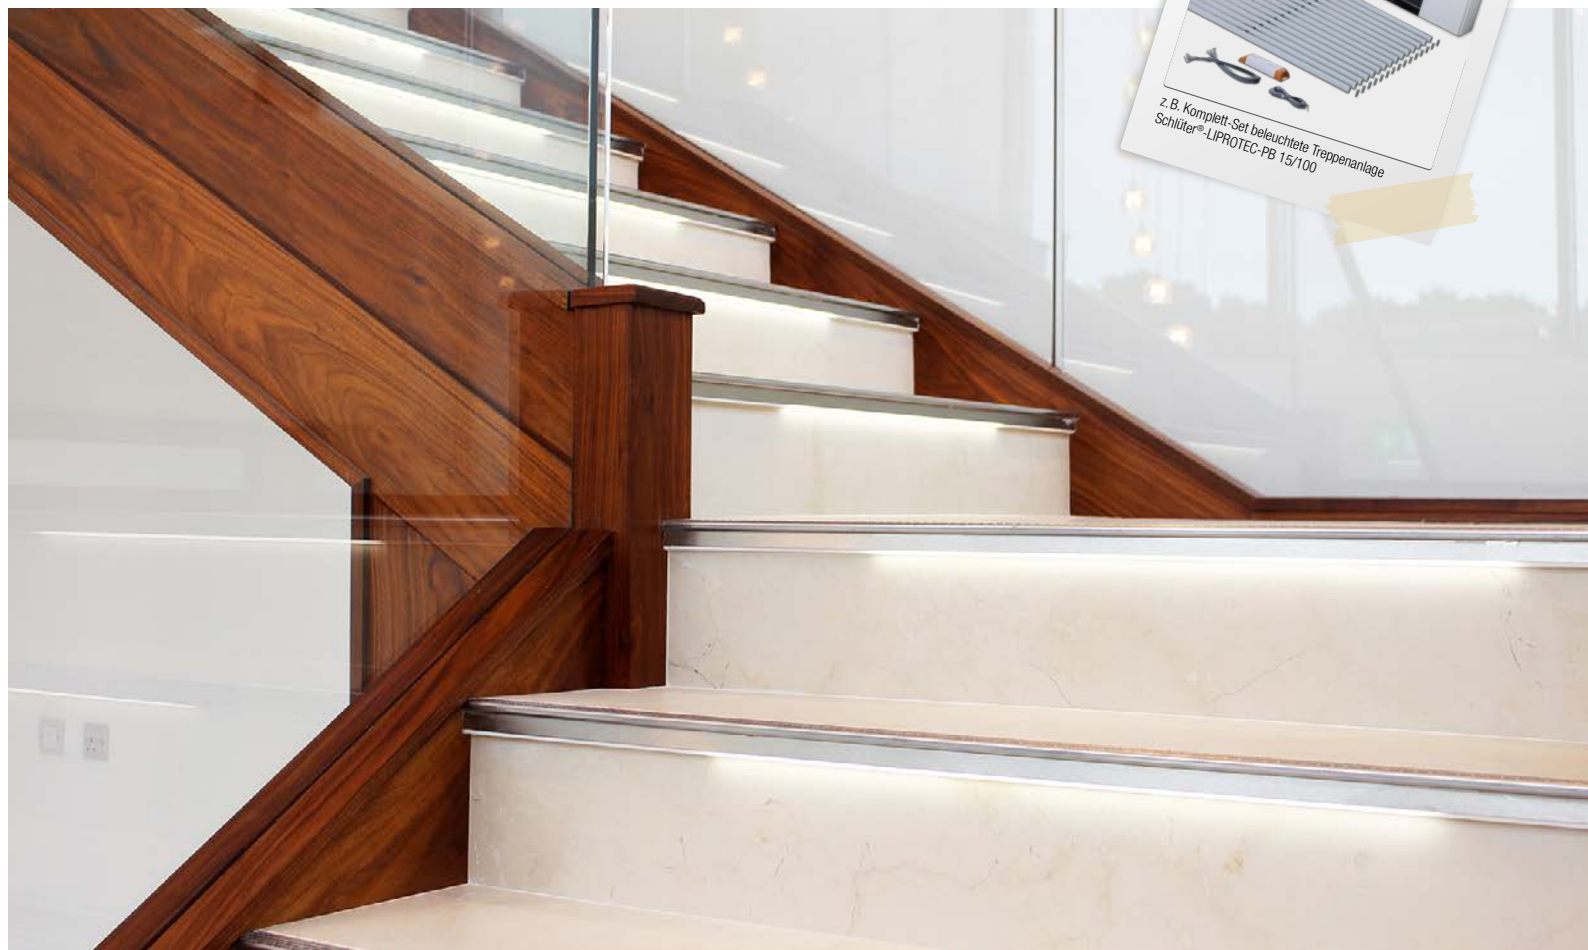

Dekorelemente Ein eleganter Rahmen!

Versehen Sie Spiegel oder Dekorelemente mit einem eleganten Rahmen aus indirektem Licht. Unsere Dekor-Rahmen-Sets sind fix- und fertig vorbereitet – mit dem kompletten Verlegematerial, LED-Streifen (wahlweise warmweiß oder neutralweiß) und dem bereits auf Gehrung geschnittenen Rahmen. Sie benötigen nur noch – zum Beispiel von Ihrem Glaser – einen Spiegel im Maß 115,3 x 90,3 cm.

Treppen Schön und sicher!

Mit den Treppen-Sets von Schlüter®-LIPROTEC setzen Sie Treppen nicht nur elegant in Szene, Sie sorgen zudem auch für ein Plus an Sicherheit! Unsere Komplett-Sets mit den praktischen Steckverbindern sorgen für eine einfache Installation.

das den individuellen Ansprüchen des Bauherren genau entspricht. Für eine harmonische Einbindung der Trägerprofile in die Wohnlandschaft sorgt die bewährte Profilverfahrenstechnik von Schlüter-Systemen – hier in Verbindung mit individuell abgestimmten Spitzenprodukten der Licht- und Steuerungstechnik. Und damit der Einbau schnell von der Hand geht, sind für viele Anwendungen vorkonfigurierte Sets mit Profilen, LED-Streifen und Montagezubehör erhältlich.