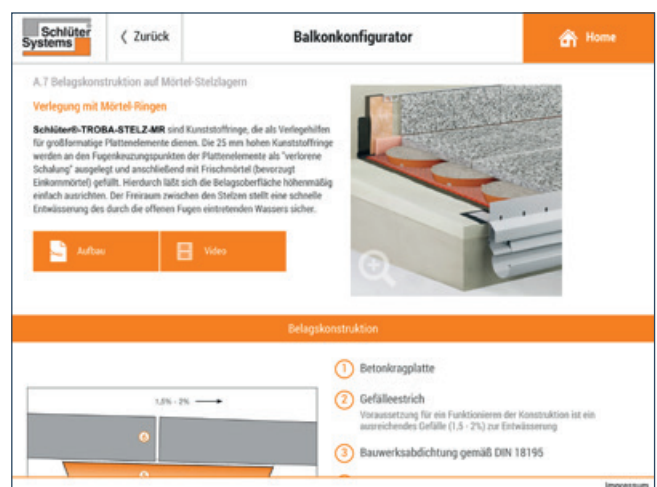

**DIE FUNKTION „MIT 4 KLICKS ZUM BALKON“
BIETET NUTZERN DER SCHLÜTER-APP
HILFE BEI DER AUSWAHL DES RICHTIGEN
AUFBAUS.**

4 Klicks zum richtigen Balkonaufbau

Die Schlüter-App ist ein kostenloses Tool für Architekten und Planer, installierbar auf Apple oder Android Geräten. Mit dem neuesten Update verfügt die App nun über eine neue Funktion: Mit vier Klicks kann der Anwender zum passenden Aufbau für sein individuelles Projekt navigieren. Dabei deckt der Konfigurator sowohl Balkone als auch Dachterrassen und erdberührte Terrassen ab. Detaillierte Informationen zu den einzelnen Komponenten stehen ebenso zur Verfügung wie die Möglichkeit, die Empfehlung als pdf-Datei herunterzuladen.

Die Schlüter-App ist für Android und Apple Geräte kostenlos erhältlich und steht auf der Website www.app.schluter.de zum Download zur Verfügung. Natürlich kann sie auch im Google Play Store beziehungsweise im Apple Store heruntergeladen werden. Mit zahlreichen intelligenten Tools und umfangreichen Informationen zum Schlüter-Sortiment bietet sie eine kompakte Hilfe für die tägliche Arbeit. □

www.schlüter-systems.de | Fotos: Schlüter Systems

IN VIER SCHRITTEN GELANGT DER PLANER ZU EINEM GEEIGNETEN KONSTRUKTIONSVORSCHLAG FÜR SEIN PROJEKT.