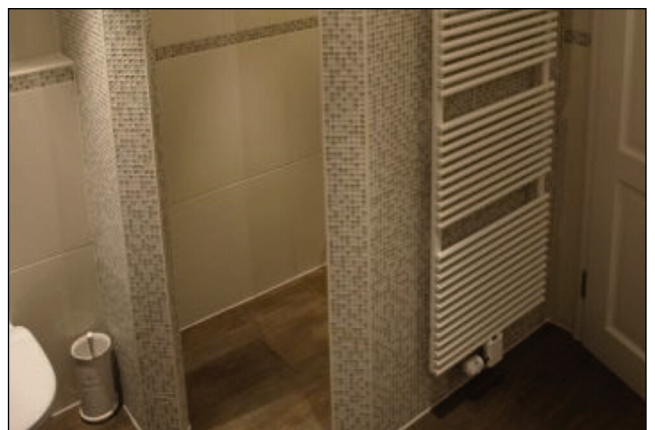

Referenzobjekt: **Einfamilienhaus in Sauerlach**

Badezimmer mit bodengleicher Dusche und Waschtisch aus Schlüter®-KERDI-BOARD

Privathaus/ ?/ 2007

Region (PLZ): 82... / Deutschland

25 m² Schlüter®-KERDI-BOARD

3 m² Schlüter®-KERDI/-KEBA/-FLEX/-
KERECK

Schlüter®-KERDI-COLL