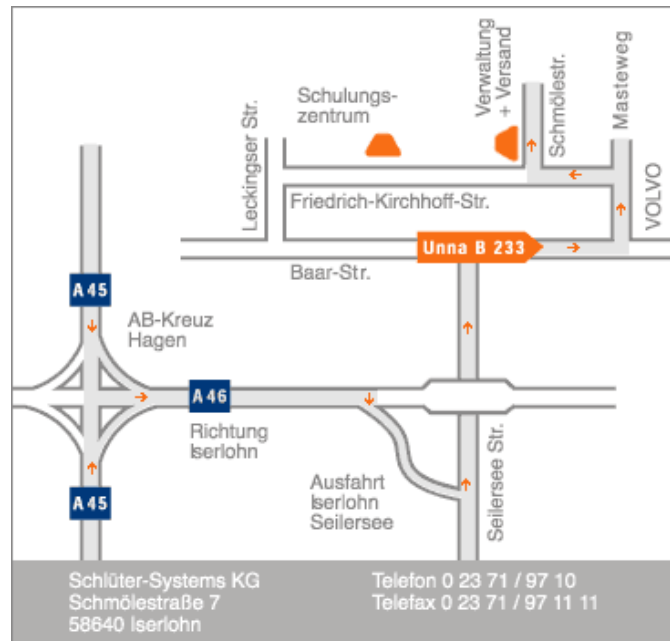

Ihr Weg zu uns

Wegbeschreibung

Über die A 45 "Sauerlandlinie" (Frankfurt-Siegen-Dortmund) fahren Sie bis zum Autobahnkreuz Hagen. Dort abfahren auf die A 46 Richtung Iserlohn bis zur Ausfahrt "Iserlohn-Seilersee".

Am Ende der Ausfahrt links abbiegen (Richtung Unna). Der Straße ca. 1,5 km bis zum Ende folgen. Dort rechts auf die B 233 abbiegen. Nach ca. 500 m beim Autohaus "Volvo" links in den Masteweg abbiegen. Nächste Möglichkeit wieder links (Friedrich-Kirchhoff-Str.), dann die nächste Möglichkeit rechts abbiegen in die Schmölestraße. Nach 200 m finden Sie auf der linken Straßenseite die Schlüter-Systems KG.

Sollten Sie über Iserlohn-Stadtmitte anreisen, folgen Sie der B 233 in Richtung Unna. Nach ca. 5 km stadtauswärts sehen Sie auf der linken Straßenseite das Autohaus "Volvo". Den weiteren Weg siehe oben.